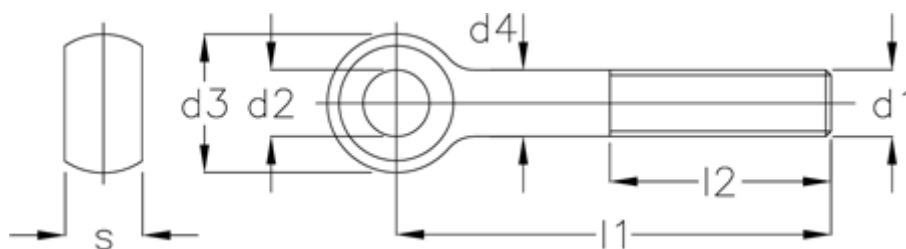

Varenummer: 20444M650
Beskrivelse: E+G Øjebolt
DIN 444-M6-50

Mål

d1 = M6
d2 = 6
d3 = 14
d4 = 6
l1 = 50
l2 = 32
s = 7